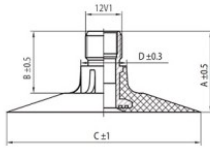

**NEXEN TIRE**

15.5/16.9-38 Nexen TR218A  
420/85-38, 400/75-38, 480/70-38

Номер товару: 042920

**TR218A**

A (mm)	B (mm)	C (mm)	D (mm)	$\alpha^\circ$	$\beta^\circ$
27.0	20.0	64.0	15.0	-	-

**Технічні дані:**

Обод	15.5/16.9-38
Вентиль	TR218A
Виробник	Nexen
Вага кг	8.95000

Вся інформація на цих сторінках заснована на технічних характеристиках виробника. Зміст може бути використано тільки в інформативних цілях. Постачальник не бере ніякої відповідальності в зв'язку з цією інформацією. Відповідальність за будь-який прямий або непрямий збиток, вимоги про відшкодування шкоди або побічний збиток будь-якого характеру і з яких-небудь законних підстав, які виникають внаслідок використання цієї інформацією, виключена.