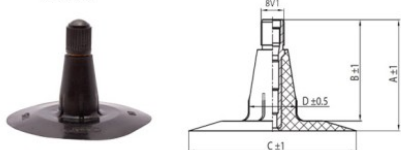

**NEXEN TIRE**

9.00-16 Nexen TR15

**TR15**

| A (mm) | B (mm) | C (mm) | D (mm) | $\alpha^\circ$ | $\beta^\circ$ |
|--------|--------|--------|--------|----------------|---------------|
| 37.0   | 33.0   | 56.0   | 16.0   | -              | -             |

**Номер товару: 042971**

**Технічні дані:**

|          |         |
|----------|---------|
| Обод     | 9.00-16 |
| Вентиль  | TR15    |
| Виробник | Nexen   |
| Вага кг  | 2.36000 |

Вся інформація на цих сторінках заснована на технічних характеристиках виробника. Зміст може бути використано тільки в інформативних цілях. Постачальник не бере ніякої відповідальності в зв'язку з цією інформацією. Відповідальність за будь-який прямий або непрямий збиток, вимоги про відшкодування шкоди або побічний збиток будь-якого характеру і з яких-небудь законних підстав, які виникають внаслідок використання цієї інформацією, виключена.