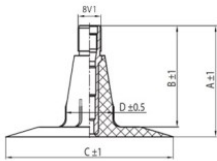

NEXEN TIRE

10.00/11.00-16 Nexen TR15
13.6-16

Номер товару: 042972

TR15

A (mm)	B (mm)	C (mm)	D (mm)	α°	β°
37.0	33.0	56.0	16.0	-	-

Технічні дані:

Обод	10.00/11.00-16
Вентиль	TR15
Виробник	Nexen
Вага кг	2.76000