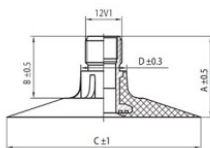

NEXEN TIRE

6.50/7.50-20 Nexen TR218A
280/70-20

Номер товару: 042975

TR218A

A (mm)	B (mm)	C (mm)	D (mm)	α°	β°
27.0	20.0	64.0	15.0	-	-

Технічні дані:

Обод	6.50/7.50-20
Вентиль	TR218A
Виробник	Nexen
Вага кг	1.75000