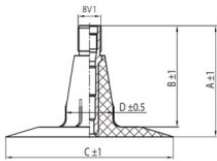

NEXEN TIRE

6.50/7.50-20 Nexen TR15
280/70-20

TR15

A (mm)	B (mm)	C (mm)	D (mm)	α°	β°
37.0	33.0	56.0	16.0	-	-

Номер товару: 042976

Технічні дані:

Обод	6.50/7.50-20
Вентиль	TR15
Виробник	Nexen
Вага кг	1.72000

Вся інформація на цих сторінках заснована на технічних характеристиках виробника. Зміст може бути використано тільки в інформативних цілях. Постачальник не бере ніякої відповідальності в зв'язку з цією інформацією. Відповідальність за будь-який прямий або непрямий збиток, вимоги про відшкодування шкоди або побічний збиток будь-якого характеру і з яких-небудь законних підстав, які виникають внаслідок використання цієї інформацією, виключена.