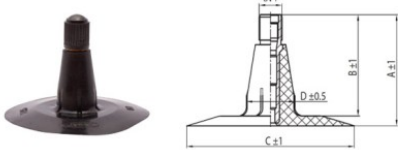

**NEXEN TIRE**

16.0/70-20 Nexen TR15  
400/70-20, 405/70-20

Номер товару: 042977

**TR15**

A (mm)	B (mm)	C (mm)	D (mm)	$\alpha^\circ$	$\beta^\circ$
37.0	33.0	56.0	16.0	-	-

**Технічні дані:**

Обод	16.0/70-20
Вентиль	TR15
Виробник	Nexen
Вага кг	4.98000