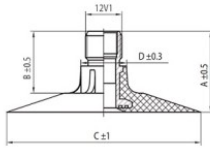

## **NEXEN TIRE**

9.50-20 Nexen TR218A  
260/80-20, 9.5-22, 300/70-20

**Номер товару: 042979**

**TR218A**

A (mm)	B (mm)	C (mm)	D (mm)	$\alpha^\circ$	$\beta^\circ$
27.0	20.0	64.0	15.0	-	-

### Технічні дані:

Обод	9.50-20
Вентиль	TR218A
Виробник	Nexen
Вага кг	2.65000

Вся інформація на цих сторінках заснована на технічних характеристиках виробника. Зміст може бути використано тільки в інформативних цілях. Постачальник не бере ніякої відповідальності в зв'язку з цією інформацією. Відповідальність за будь-який прямий або непрямої збиток, вимоги про відшкодування шкоди або побічний збиток будь-якого характеру і з яких-небудь законних підстав, які виникають внаслідок використання цієї інформацією, виключена.