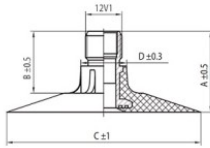

NEXEN TIRE

TR218A

A (mm)	B (mm)	C (mm)	D (mm)	α°	β°
27.0	20.0	64.0	15.0	-	-

14.9/16.9-24 Nexen TR218A
380/85-24, 420/85-24, 420/70-24, 15.5/80-24,
500/70-24

Номер товару: 042989

Технічні дані:

Обод	14.9/16.9-24
Вентиль	TR218A
Виробник	Nexen
Вага кг	6.15000