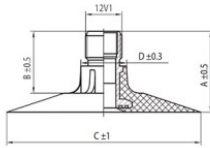

**NEXEN TIRE**

16.00-20 Nexen TR218A

**TR218A**

| A (mm) | B (mm) | C (mm) | D (mm) | $\alpha^\circ$ | $\beta^\circ$ |
|--------|--------|--------|--------|----------------|---------------|
| 27.0   | 20.0   | 64.0   | 15.0   | -              | -             |

#### Технічні дані:

|          |          |
|----------|----------|
| Обод     | 16.00-20 |
| Вентиль  | TR218A   |
| Виробник | Nexen    |
| Вага кг  | 4.61000  |

Вся інформація на цих сторінках заснована на технічних характеристиках виробника. Зміст може бути використано тільки в інформативних цілях. Постачальник не бере ніякої відповідальності в зв'язку з цією інформацією. Відповідальність за будь-який прямий або непряий збиток, вимоги про відшкодування шкоди або побічний збиток будь-якого характеру і з яких-небудь законних підстав, які виникають внаслідок використання цієї інформацією, виключена.