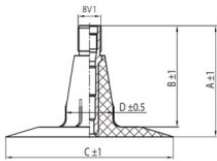

**NEXEN TIRE**

700/50-26.5 Nexen TR15

**TR15**

A (mm)	B (mm)	C (mm)	D (mm)	$\alpha^\circ$	$\beta^\circ$
37.0	33.0	56.0	16.0	-	-

**Номер товару: 043394**

**Технічні дані:**

Обод	700/50-26.5
Вентиль	TR15
Виробник	Nexen
Вага кг	9.39000