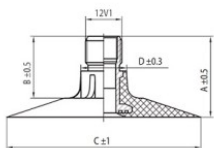

**NEXEN TIRE**

600/65-28 Nexen TR218A

**TR218A**

A (mm)	B (mm)	C (mm)	D (mm)	$\alpha^\circ$	$\beta^\circ$
27.0	20.0	64.0	15.0	-	-

**Номер товару: 044539**

**Технічні дані:**

Обод	600/65-28
Вентиль	TR218A
Виробник	Nexen
Вага кг	5.39000