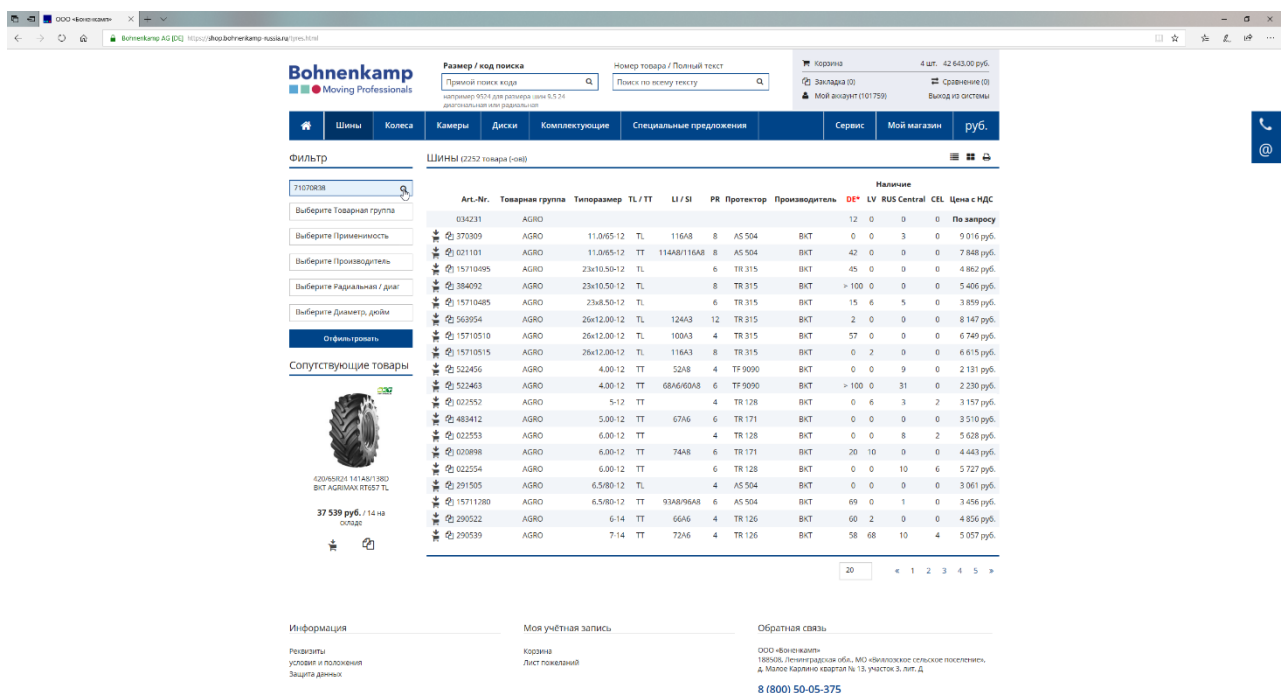

Поиск

В магазине вы можете искать шины по размеру, номеру товара или поочередно просматривать определенные товары. Ниже мы покажем вам, как:

1. Для поиска определенного размера используйте поле ввода «**Размер / Код поиска**». Это самый простой способ найти необходимый товар. Для этого просто введите нужный размер в виде комбинации чисел в поле ввода. Например, вы можете найти все шины с размером 710 70 R 38, напечатав 7107038.

2. Нажмите клавишу «Enter» или нажмите на условном знаке увеличительного стекла в поле поиска, чтобы начать поиск. После этого вы увидите список результатов поиска. Здесь вы увидите все товары, которые мы предлагаем в необходимом вам размере. В том числе камеры и комплектные колеса.
3. Для поиска в определенном сегменте используйте функции фильтра. Для этого нажмите на один из основных фильтров, которые предусмотрены в основной навигации - например, шины. Введите размер в виде комбинации цифр. При этом вам будет предоставлен список шин с необходимым размером.