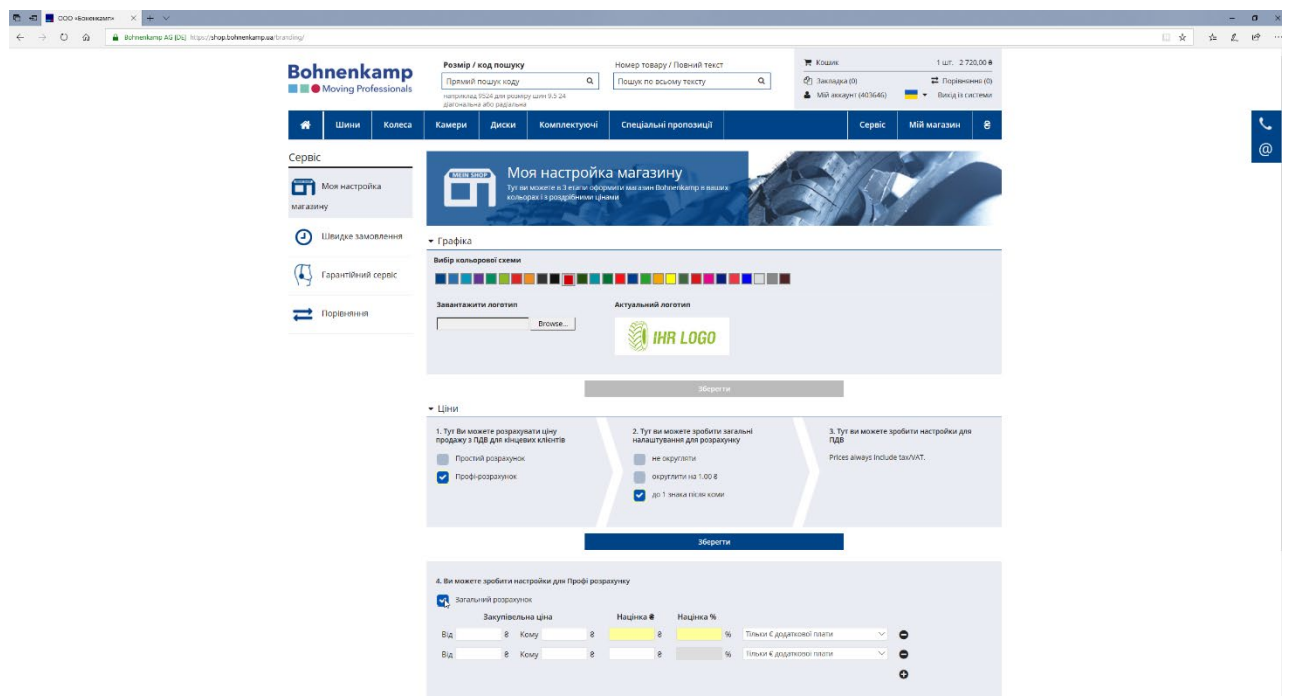

2. В області «Ціни» ви можете налаштувати ціни на свої товари відповідно до ваших потреб. У вас є можливість встановити загальну процентну надбавку для всіх продуктів, використовуючи простий розрахунок. Натискаючи на кл. професійний розрахунок, ви можете вибрати загальний та індивідуальний розрахунок. Використовуючи загальний розрахунок, ви можете диференціювати свої доплати та встановлювати їх як у відсотках, так і в абсолютному вираженні. В області індивідуального розрахунку ви можете встановити фіксовані ціни продажів для конкретного продукту та застосовувати надбавки до підгруп або виробника. Наприклад, ви можете встановити одну цінову таблицю для сільськогосподарських шин, а для малих та індустріальних шин - іншу.