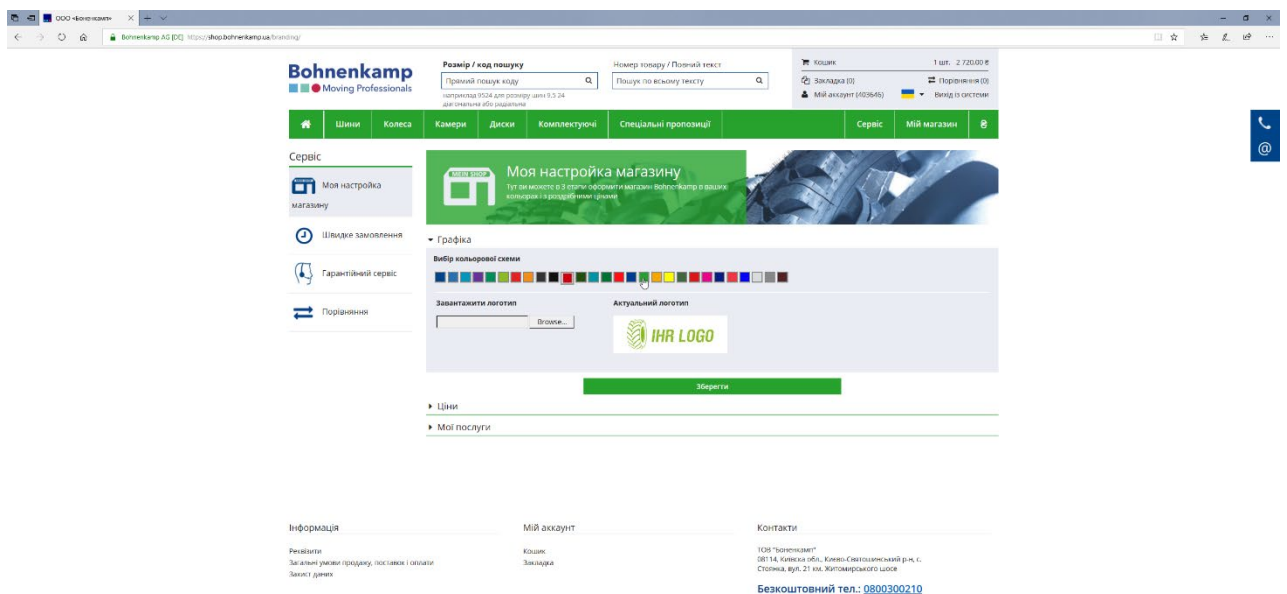

## Режим «Мій магазин»

Режим «Мій магазин» дозволяє вам в три етапи налаштувати Bohnenkamp-Shop відповідно до ваших переваг щодо кольорів і відпускних цін.

1. Спочатку натисніть «Сервіс» і перейдіть до пункту «Моя настройка магазину» в меню, щоб налаштувати свою індивідуальну конфігурацію. В області «Графіка» ви можете або встановити бажаний колір схеми, або завантажити свій логотип в jpg, png або gif. Оптимальна роздільна здатність вашого логотипу - 216 x 66 пікселів. Не забудьте зберегти зміни.

The screenshot shows a web browser window with the URL <https://shop.bohnenkamp.ua/branding/>. The page is titled "Сервіс" (Service) and contains a sidebar with navigation options: "Моя настройка магазину" (My store settings), "Шлях до замовлення" (Order path), "Гарантійний сервіс" (Warranty service), and "Порівняння" (Comparison). The main content area is titled "4. Ви можете зробити настройки для Профі розрахунок" (4. You can make settings for Profile calculation). It includes a "Зберегти" (Save) button and a "Надіслати" (Send) button. The settings are organized into sections: "Товари" (Goods), "Шини" (Tires), "Колеса" (Wheels), "Камери" (Tires), and "Диски" (Rims). Each section has a "Застосовується, якщо обчислення не вводиться в підгрупах" (Applies if calculations are not entered in subgroups) checkbox. The "Товари" section includes a table with columns for "Обліковий номер" (Account number) and "Ціна" (Price), and a "Фіскальна ціна" (Fiscal price) field. The other sections (Шини, Колеса, Камери, Диски) each have a "Застосовується, якщо обчислення не вводиться в підгрупах" checkbox and a "Тільки € додаткової плати" (Only € additional payment) dropdown menu. The "Шини" section also has a "Націнка %" (Markup %) field. The "Колеса" section has a "Націнка %" (Markup %) field. The "Камери" section has a "Націнка %" (Markup %) field. The "Диски" section has a "Націнка %" (Markup %) field.